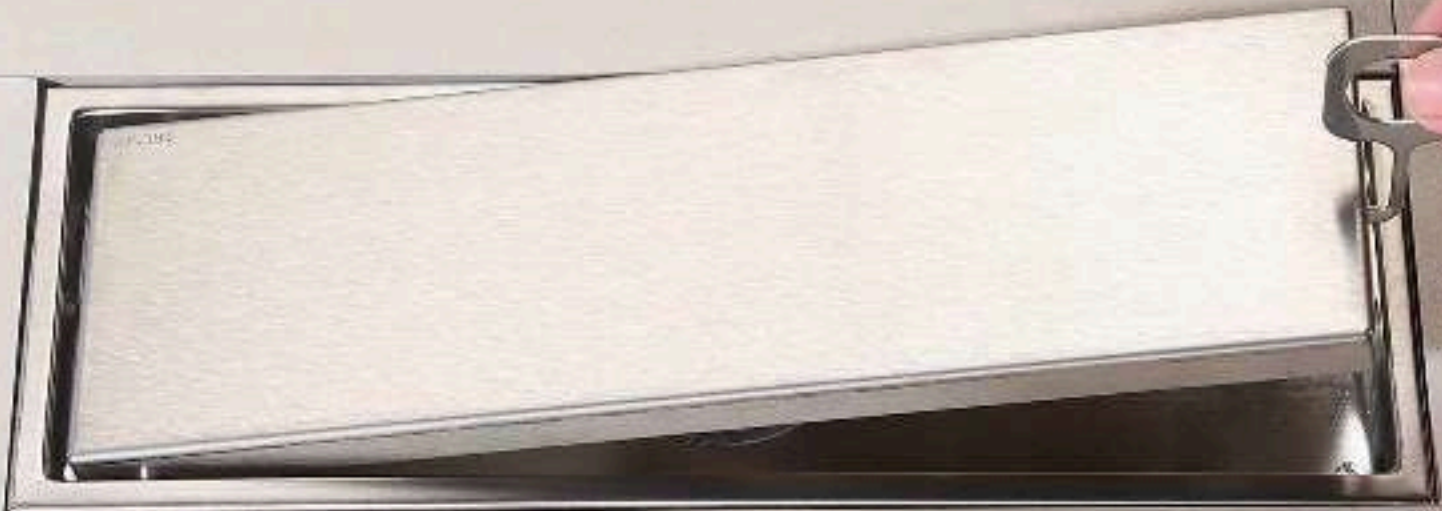

Desagües

15 X15

Desagüe 15 x 15 cm: más tamaño, mejor drenaje y un diseño que resalta en tu baño. ¡Funcionalidad con estilo!

2009139-1

Satin
Desagüe doble funcion
15 X15

CRC 39.900 IVAI

2009139G-1

Dorado
Desagüe doble funcion
15 X15

CRC 49.900 IVAI

2009139B-1

Negro
Desagüe doble funcion
15 X15

CRC 44.900 IVAI

DOBLE FUNCION: AGREGAR
PORCELANA

Desagües 10 X 30

Desagüe lineal de 10 x 30 cm que redefine la estética de tu baño, combinando diseño moderno con un drenaje eficiente y discreto

CRC 69,900 IVAI

2009137-B

Negro
Desagüe doble funcion
10 X 30

CRC 65,900 IVAI

Desagües 10 X 60

Desagüe lineal de 10 x 60 cm que aporta amplitud visual y máxima eficiencia, ideal para baños contemporáneos con acabados de alto nivel.