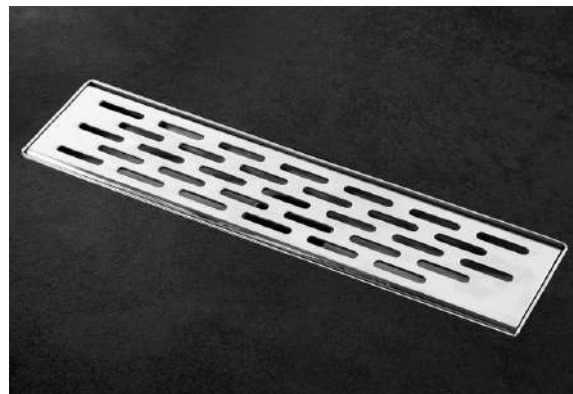

100236

Satin
Acero inoxidable
7 X 30 cm

CRC 58,900 IVAI