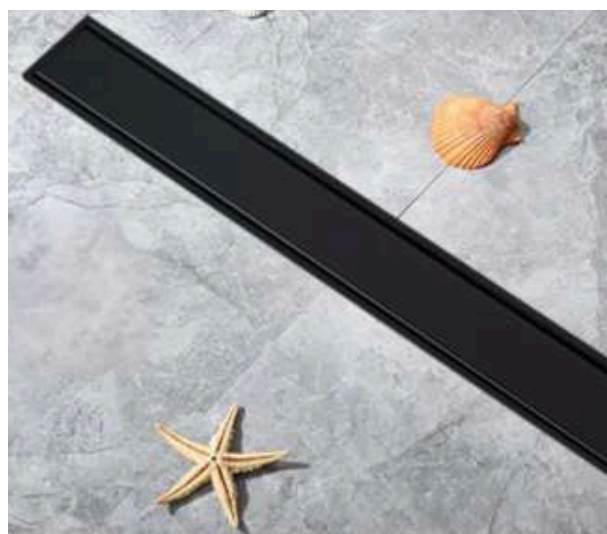

2009138-B

Negro
Desagüe doble funcion
10 X 60

CRC 95.900 IVAI