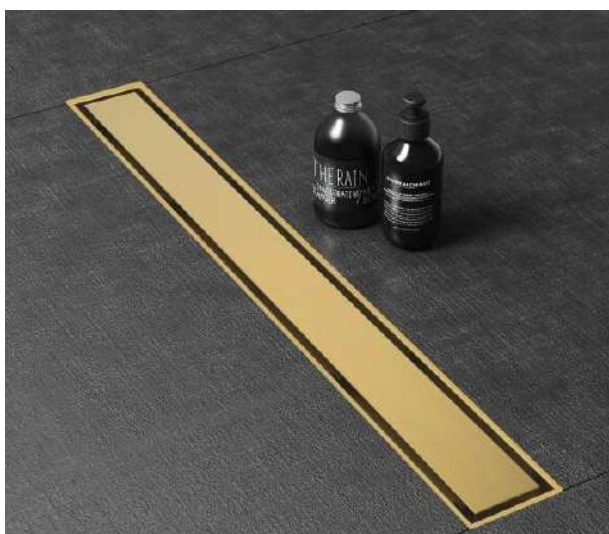

2009138

Satin
Desagüe doble funcion
10 X 60

CRC 79.900 IVAI

2009138-B

Negro
Desagüe doble funcion
10 X 60

CRC 95.900 IVAI

2009138G-1

Dorado
Desagüe doble funcion
10 X 60

CRC 99.900 IVAI

DOBLE FUNCION: AGREGAR
PORCELANA

Desagües de **7 X 90**

Desagüe lineal de 7 x 90 cm que aporta una estética continua y sofisticada, perfecto para espacios minimalistas con acabados de alto nivel.