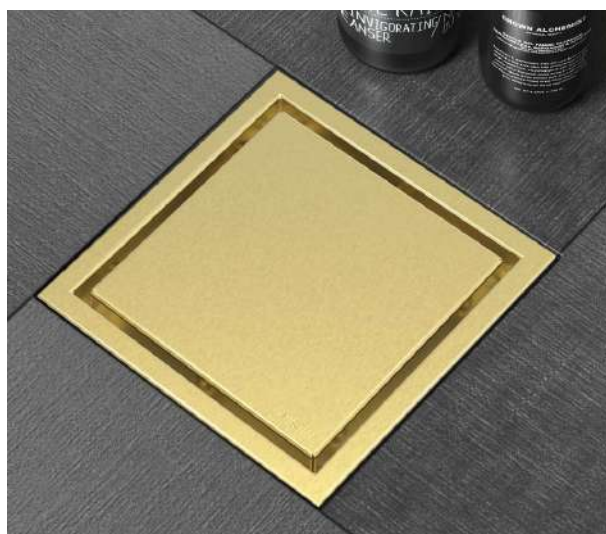

2009139-RG

Oro Rosa
Desagüe doble función
11 X 11 cm

CRC 39,900 IVAI

2009139GG

Plomo
Desagüe doble función
11 X 11 cm

CRC 39,900 IVAI

2009139

Satin
Desagüe doble función
11 X 11 cm

Desagües

15 X15

Desagüe 15 x 15 cm: más tamaño, mejor drenaje y un diseño que resalta en tu baño. ¡Funcionalidad con estilo!

2009139-1

Satin
Desagüe doble funcion
15 X15

CRC 39.900 IVAI

2009139G-1

Dorado
Desagüe doble funcion
15 X15

CRC 49.900 IVAI

2009139B-1

Negro
Desagüe doble funcion
15 X15

CRC 44.900 IVAI

DOBLE FUNCION: AGREGAR
PORCELANA

Desagües 10 X 30

Desagüe lineal de 10 x 30 cm que redefine la estética de tu baño, combinando diseño moderno con un drenaje eficiente y discreto