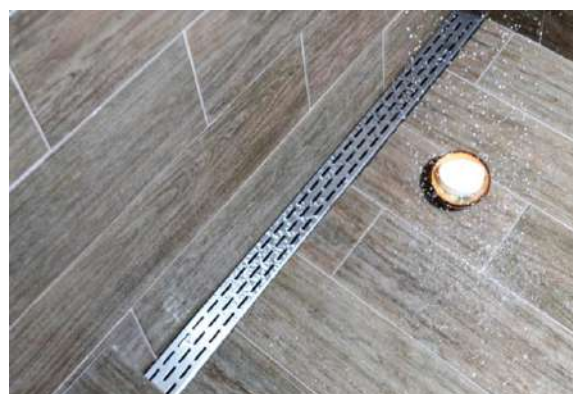

Satin

Desagüe doble función

7 X 120

CRC 169.900 IVAI

Desagües de
REJILLA

Desagües con rejilla que combinan diseño y funcionalidad, brindando un acabado moderno y una evacuación eficiente en cada detalle de tu baño.

CRC 78,900 IVAI

100238

Satin
Acero inoxidable
7 X 80 cm

CRC 94,900 IVAI

100237-N

Negro
Acero inoxidable
10 X 60cm

CRC 99,900 IVAI

Desagües 10 x 10

PUSH

Desagües push para piso que combinan diseño minimalista y tecnología práctica, ofreciendo un drenaje eficiente con un acabado moderno y sofisticado.

3009139

Cromado
Desagüe push piso
10 X10

CRC 29.900 IVAI