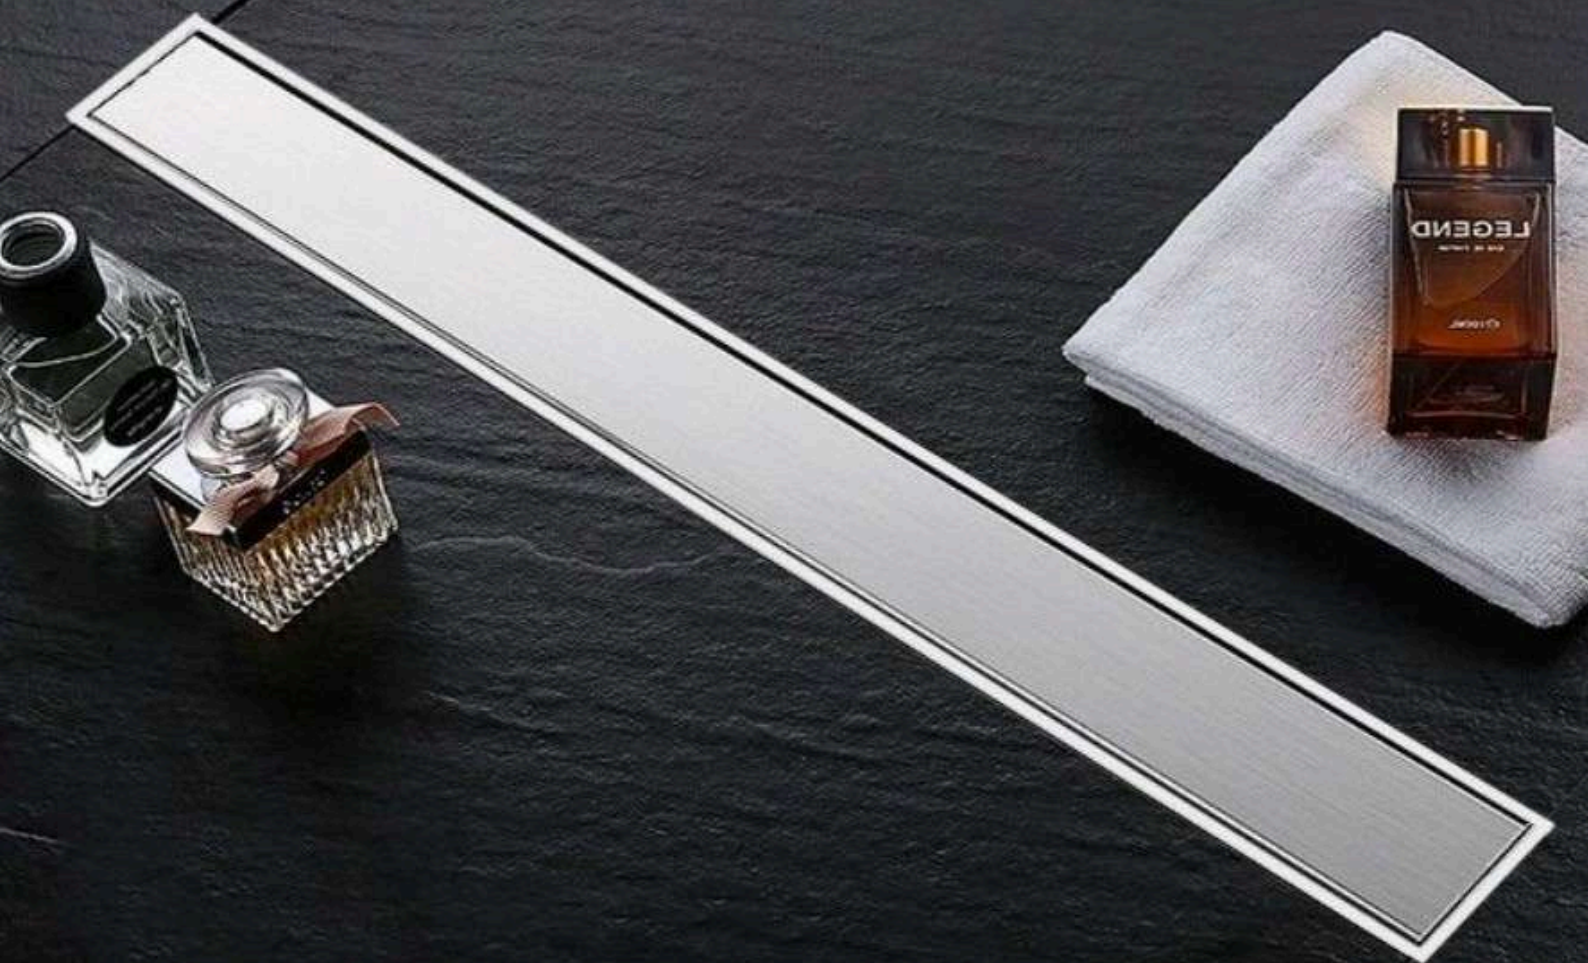

CRC 69,900 IVAI

2009137-B

Negro
Desagüe doble funcion
10 X 30

CRC 65,900 IVAI

Desagües 10 X 60

Desagüe lineal de 10 x 60 cm que aporta amplitud visual y máxima eficiencia, ideal para baños contemporáneos con acabados de alto nivel.

CRC 99.900 IVAI

DOBLE FUNCION: AGREGAR
PORCELANA

Desagües de **7 X 90**

Desagüe lineal de 7 x 90 cm que aporta una estética continua y sofisticada, perfecto para espacios minimalistas con acabados de alto nivel.