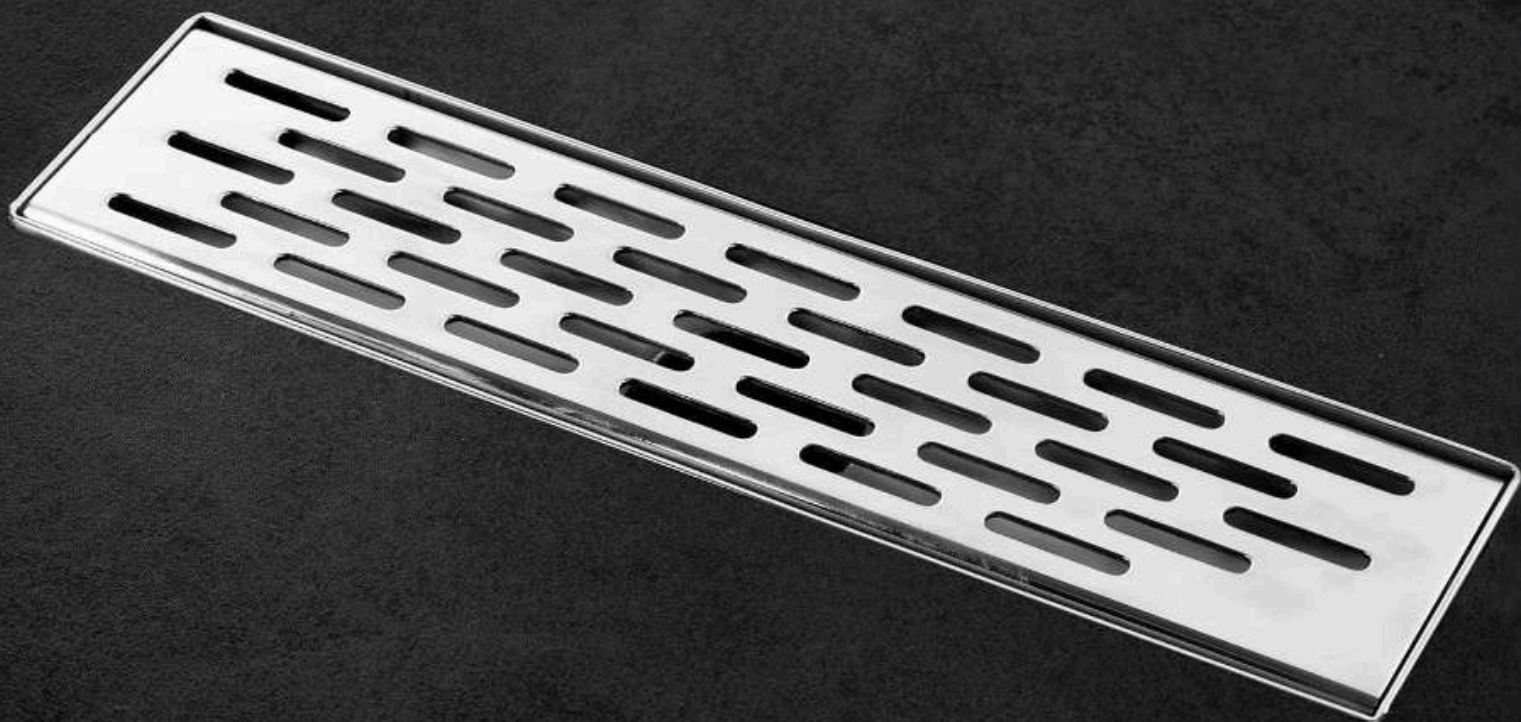

CRC 99.900 IVAI

DOBLE FUNCION: AGREGAR
PORCELANA

Desagües de **7 X 90**

Desagüe lineal de 7 x 90 cm que aporta una estética continua y sofisticada, perfecto para espacios minimalistas con acabados de alto nivel.

CRC 169.900 IVAI

DOBLE FUNCION: AGREGAR
PORCELANA

Desagüe de
7 X 120

Desagüe lineal de 7 x 120 cm diseñado para una evacuación uniforme del agua, perfecto para proyectos modernos y de gran formato.

200120

Satin

Desagüe doble función

7 X 120

CRC 169.900 IVAI

Desagües de
REJILLA

Desagües con rejilla que combinan diseño y funcionalidad, brindando un acabado moderno y una evacuación eficiente en cada detalle de tu baño.