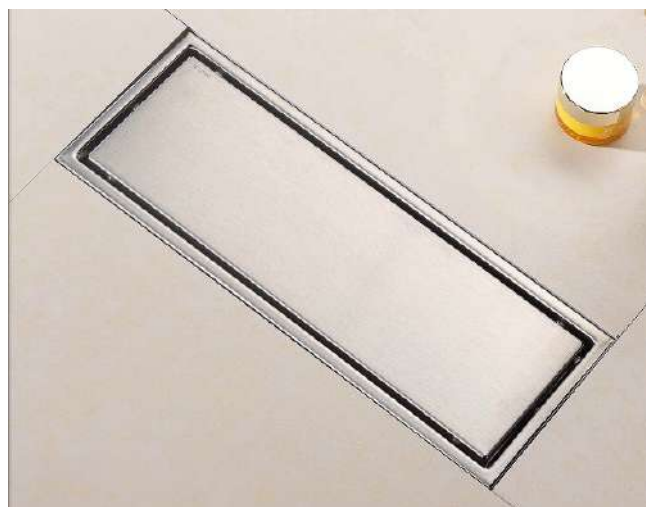

2009137

Satin
Desagüe doble funcion
10 X 30

CRC 59,900 IVAI