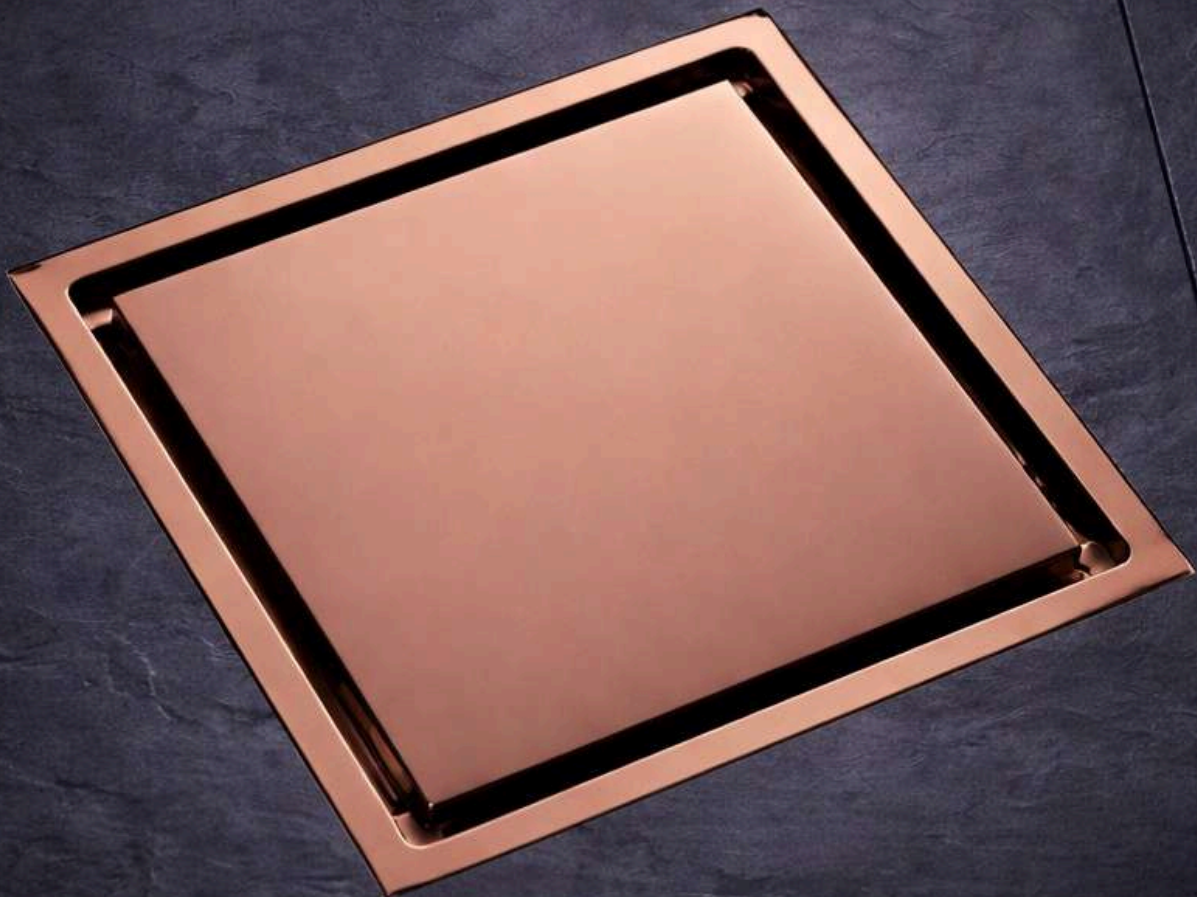

DESAGÜE

Para baño

2026

CATALOGO

Desagües

11 X 11

Diseño compacto de 11 x 11 cm que combina funcionalidad y estilo, ideal para espacios modernos. Su acabado sofisticado eleva la estética de tu baño sin perder eficiencia.

2009139-RG

Oro Rosa
Desagüe doble función
11 X 11 cm

CRC 39,900 IVAI

2009139GG

Plomo
Desagüe doble función
11 X 11 cm

CRC 39,900 IVAI

2009139

Satin
Desagüe doble función
11 X 11 cm

Desagües

15 X15

Desagüe 15 x 15 cm: más tamaño, mejor drenaje y un diseño que resalta en tu baño. ¡Funcionalidad con estilo!

2009139-1

Satin
Desagüe doble funcion
15 X15

CRC 39.900 IVAI

2009139G-1

Dorado
Desagüe doble funcion
15 X15

CRC 49.900 IVAI

2009139B-1

Negro
Desagüe doble funcion
15 X15

CRC 44.900 IVAI

DOBLE FUNCION: AGREGAR
PORCELANA

Desagües 10 X 30

Desagüe lineal de 10 x 30 cm que redefine la estética de tu baño, combinando diseño moderno con un drenaje eficiente y discreto